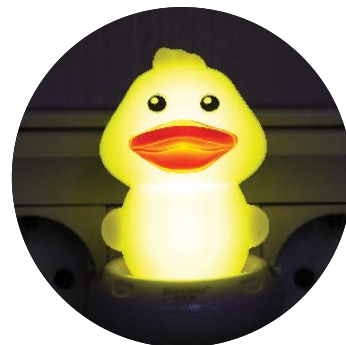

## ● NN-608-SW-GR

- Светодиодный светильник-ночник
- Питание от сетевой розетки 220В 50Гц
- С выключателем

# NN-609

LED  
0.5 Вт

12

## ● NN-609-SW-Y

- Светодиодный светильник-ночник
- Питание от сетевой розетки 220В 50Гц
- С выключателем