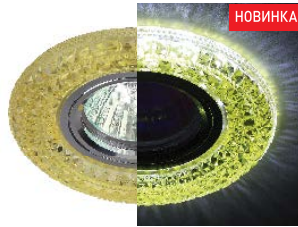

DK LD6 BL/WH

голубой/белая подсветка
резин + алюминиевый сплав
Ø 100 мм ⚙ 65 мм

DK LD3 YL/WH

желтый/белая подсветка
резин + алюминиевый сплав
Ø 100 мм ⚙ 65 мм

DK LD8 SL/WH

прозрачный/белая подсветка
резин + алюминиевый сплав
Ø 100 мм ⚙ 65 мм

DK LD9 SL/WH

прозрачный/белая подсветка
резин + алюминиевый сплав
Ø 100 мм ⚙ 65 мм

DK LD10 SL/OR/WH

прозрачный/оранжевый/
белая подсветка
резин + алюминиевый сплав
Ø 100 мм ⚙ 65 мм

DK LD13 SL/RGB/WH

прозрачный/мультицвет/
белая подсветка
резин + алюминиевый сплав
Ø 100 мм ⚙ 65 мм

DK LD14 SL/WH

белый/желтый/белая подсветка
резин + алюминиевый сплав
Ø 100 мм ⚙ 65 мм

DK LD15 SL/RGB/WH

прозрачный/мультицвет/
белая подсветка
резин + алюминиевый сплав
Ø 100 мм ⚙ 65 мм

DK LD16 PK/WH

розовый/белая подсветка
резин + алюминиевый сплав
Ø 100 мм ⚙ 65 мм

DK LD17 SL/PK-WH

прозрачный/розовый/
белая подсветка
резин + алюминиевый сплав
Ø 100 мм ⚙ 65 мм

DK LD18 SL/PK/WH

прозрачный/розовый/
белая подсветка
резин + алюминиевый сплав
Ø 100 мм ⚙ 65 мм

DK LD19 SL/OR/WH