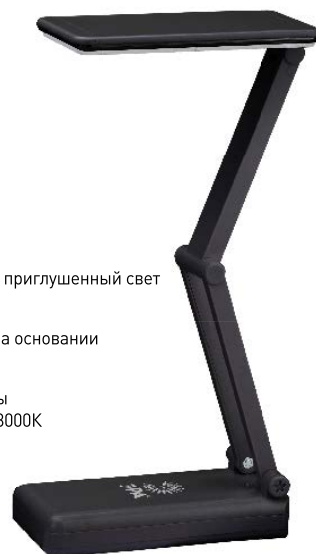

NLED-432 НОВИНКА

LED 6 Вт  16

- **NLED-432-6W-BU**
- **NLED-432-6W-OR**

- Сенсорный переключатель на основании
- Выбор цветовой температуры - 3 цвета: 3000K, 4500K, 6000K
- Плавный диммер для регулировки яркости
- Высота плафона регулируется гибкой стойкой, направление света регулируется поворотом плафона в любом направлении

NLED-426

LED 3 Вт       50

теплый свет
цветовая температура
3000K

- **NLED-426-3W-BK**
- **NLED-426-3W-W**

- Аккумулятор для автономной работы
- Два режима - максимальная яркость и приглушенный свет
- Съёмный сетевой шнур в комплекте
- Устойчивое основание, выключатель на основании
- Складная конструкция
- Теплый свет, аналогичный свету лампы накаливания - цветовая температура 3000K

NLED-420

LED 1.5 Вт       10

теплый свет
цветовая температура
3000K

- **NLED-420-1.5W-W**
- **NLED-420-1.5W-BK**
- **NLED-420-1.5W-BU**
- **NLED-420-1.5W-R**

- Аккумулятор для автономной работы
- Два режима:
 - максимальная яркость
 - приглушенный свет
- Съёмный сетевой шнур в комплекте
- Удобная прочная прищепка, выключатель на прищепке
- Направление света регулируется гибкой стойкой, наклон и поворот плафона в любом направлении
- Теплый свет, аналогичный свету лампы накаливания - цветовая температура 3000K
- Блистерная упаковка