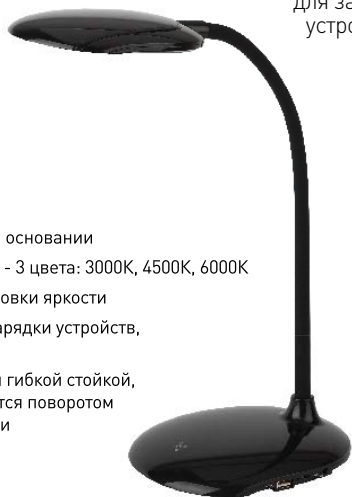

NLED-457

НОВИНКА

LED 16
7 Вт

ВЫБОР ЦВЕТОВОЙ
ТЕМПЕРАТУРЫ

- **NLED-457-7W-BK**
- **NLED-457-7W-W**

- Сенсорный переключатель на основании
- Выбор цветовой температуры - 3 цвета: 3000K, 4500K, 6000K
- Плавный диммер для регулировки яркости
- USB порт на основании для зарядки устройств, в том числе iPhone и iPad
- Высота плафона регулируется гибкой стойкой, направление света регулируется поворотом плафона в любом направлении

USB-порт
для зарядки
устройств