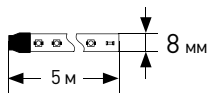

LS 3528

9,6 Вт/м

600 Лм/м (120LED/м)