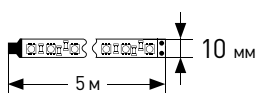

LS 5050

14,4 Вт/м

900 Лм/м (60LED/м)

- LS5050-60LED-IP20-W LS5050-60LED-IP65-W
- LS5050-60LED-IP20-WW LS5050-60LED-IP65-WW
- LS5050-60LED-IP20-B LS5050-60LED-IP65-B
- LS5050-60LED-IP20-G LS5050-60LED-IP65-G
- LS5050-60LED-IP20-Y LS5050-60LED-IP65-Y
- LS5050-60LED-IP20-R LS5050-60LED-IP65-R
- LS5050-60LED-IP20-RGB LS5050-60LED-IP65-RGB