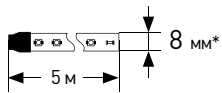

# LS 3528

**4,8 Вт/м**

300 Лм/м (60LED/м)

\*ширина лент RGB – 10 мм

- LS3528-60LED-IP20-W LS3528-60LED-IP65-W
- LS3528-60LED-IP20-WW LS3528-60LED-IP65-WW
- LS3528-60LED-IP20-B LS3528-60LED-IP65-B
- LS3528-60LED-IP20-G LS3528-60LED-IP65-G
- LS3528-60LED-IP20-Y LS3528-60LED-IP65-Y
- LS3528-60LED-IP20-R LS3528-60LED-IP65-R
- LS3528-60LED-IP20-RGB LS3528-60LED-IP65-RGB