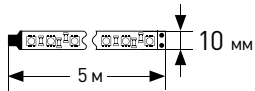

LS 5050

7,2 Вт/м

450 Лм/м (30LED/м)

- LS5050-30LED-IP20-W LS5050-30LED-IP65-W
- LS5050-30LED-IP20-WW LS5050-30LED-IP65-WW
- LS5050-30LED-IP20-B LS5050-30LED-IP65-B
- LS5050-30LED-IP20-G LS5050-30LED-IP65-G
- LS5050-30LED-IP20-Y LS5050-30LED-IP65-Y
- LS5050-30LED-IP20-R LS5050-30LED-IP65-R
- LS5050-30LED-IP20-RGB LS5050-30LED-IP65-RGB